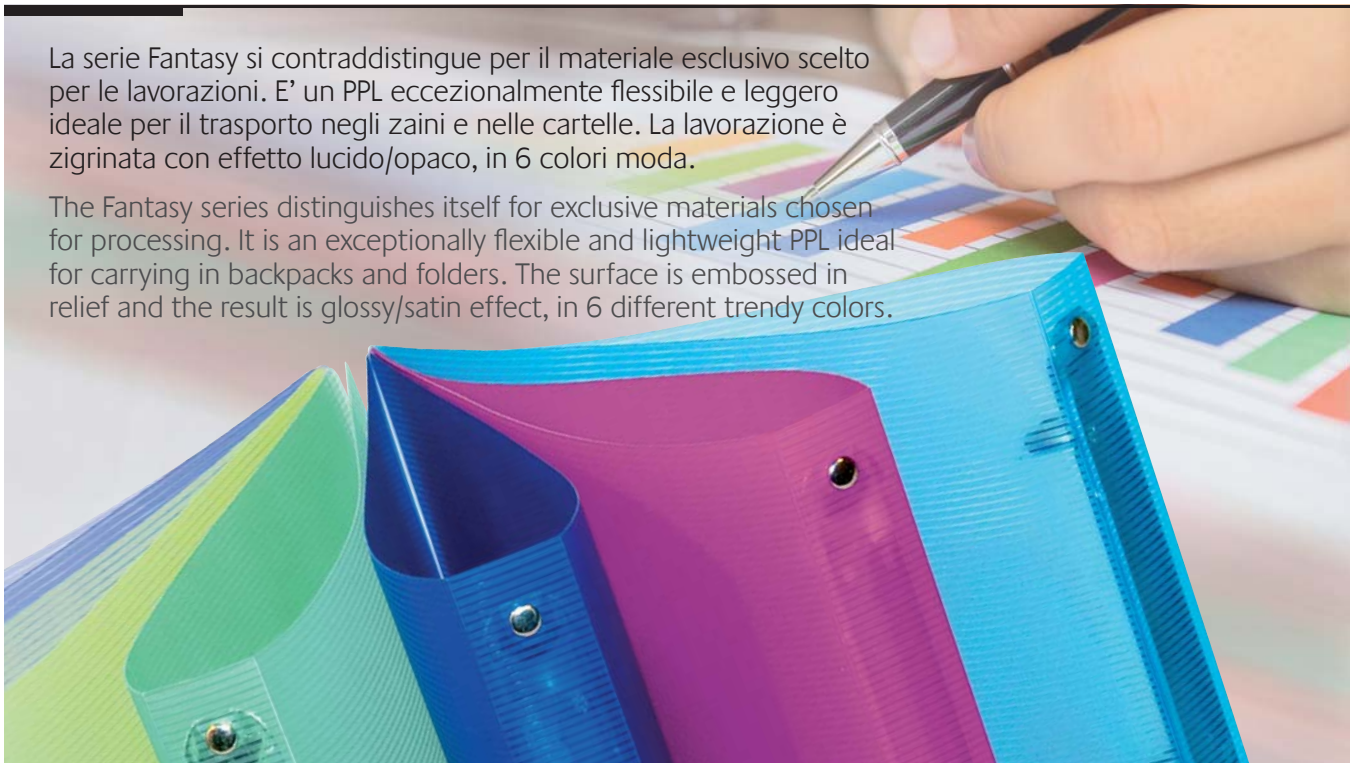

La serie Fantasy si contraddistingue per il materiale esclusivo scelto per le lavorazioni. E' un PPL eccezionalmente flessibile e leggero ideale per il trasporto negli zaini e nelle cartelle. La lavorazione è zigrinata con effetto lucido/opaco, in 6 colori moda.

The Fantasy series distinguishes itself for exclusive materials chosen for processing. It is an exceptionally flexible and lightweight PPL ideal for carrying in backpacks and folders. The surface is embossed in relief and the result is glossy/satin effect, in 6 different trendy colors.

**RACCOGLITORE AD ANELLI
RING BINDER**