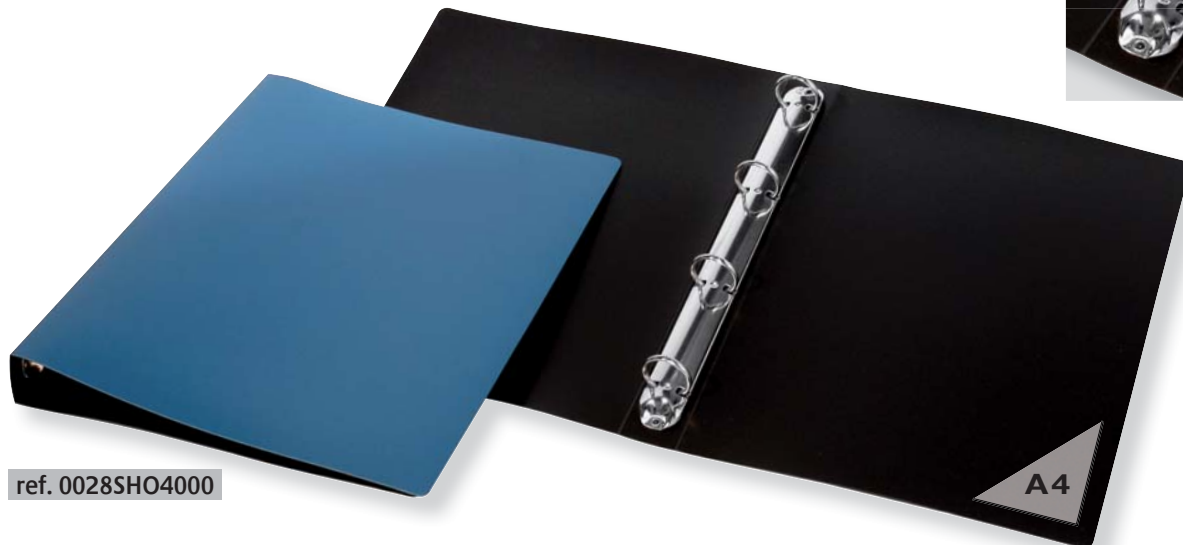

**RACCOGLITORE AD ANELLI
RING BINDER**

Ø 25
mm

ref. 0028SHO4000

Raccoglitore 4 anelli Ø 25 mm per formato A4. Copertina flessibile in PPL finitura liscia metallizzata.
Ring binder 4 rings Ø 25 mm size A4. Flexible cover in smooth PPL, metallic finish.

ref.	descrizione / description	dim. $\leftarrow$mm$\rightarrow$	col.	8007627...	pz/pcs
0028SHO4000	A4 Ø 25 mm	260x310x36	blu met./met. Blue	...002808	24/96

**RUBRICA TELEFONICA
TELEPHONE BOOK**