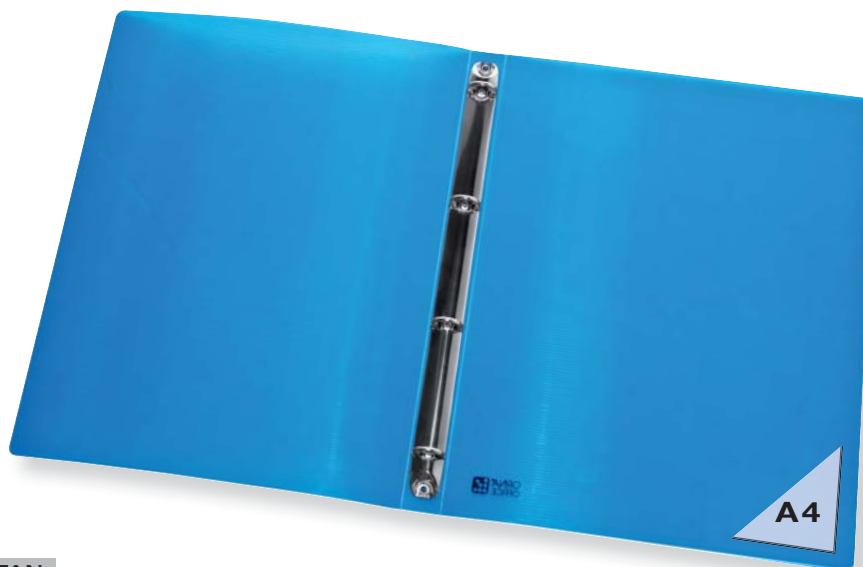

Ø 15
Ø 25
mm

ref. 0143FAN

ref. 0144FAN

Raccoglitore 4 anelli per formato A4. Copertina in esclusivo PPL zigrinato effetto lucido/opaco, ultra flessibile, ultra morbido, in 6 nuovi colori moda. Disponibile in Ø 15 e 25 mm.

Ring binder 4 rings size A4. Cover in exclusive stripped PPL with shiny/satin effect, extra flexible, extra soft, in 6 new fashion colors. Available with rings Ø 15 mm and Ø 25 mm.

ref.	descrizione / description	dim. $\leftarrow$mm$\rightarrow$	col.	8007627...	pz/pcs
0143FAN	A4 Ø 15 mm	260x310x26	assortiti/assorted	...014306	24/96
0144FAN	A4 Ø 25 mm	260x310x34	assortiti/assorted	...014405	24/48